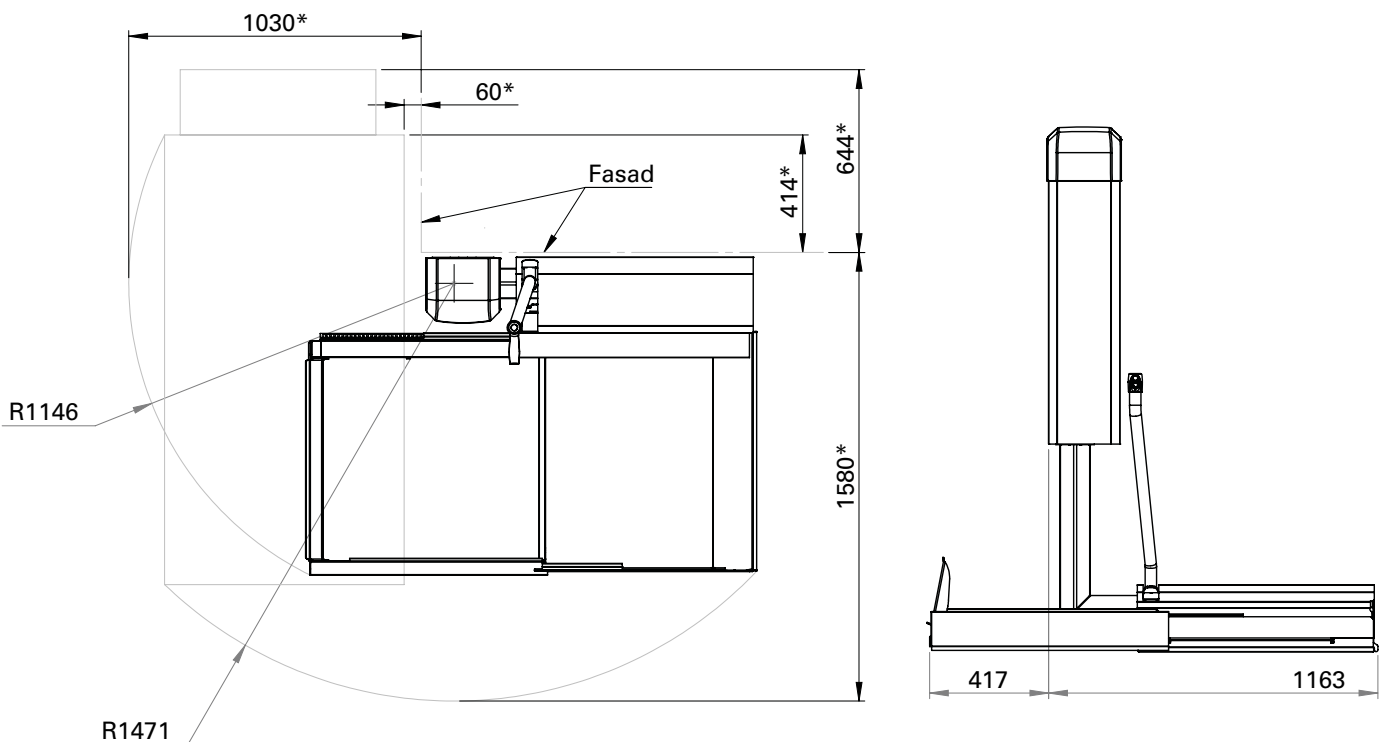

Käytännöllinen ja huomaamaton matalaprofiilihissi

Cibes SwingOn nostaa, kääntyy ja taittuu pysähdyksissä siististi kokoon seinää vasten. Tämän vuoksi se on ihanteellinen ratkaisu ahtaissa tiloissa, joihin tavalliset porrashissit tai luiskat eivät sovi. Cibes SwingOn asennetaan seinään, ja sen nerokas mekanismi avaa sen tarvittaessa.

- Paikkoihin, joihin hissit ja luiskat eivät sovi
- Työntyy ulos seinästä vain 250 mm kokoon taitettuna
- Paikkoihin, joissa estetiikka on tärkeää
- Paikkoihin, joissa esteettömyys lisää liiketoimintaa

* Mitat määräytyvät seinäasennuksen ja julkisivun mukaan ja voivat vaihdella asennusten välillä.

Ominaisuudet	SwingOn
Ympäristö	Sisätilat/ulkotilat
IP-suojaluokka	IP44
Enimmäiskuorma	300 kg
Nostokorkeus	Enintään 500 mm
Koko ylös taitettuna l x k x s	1160 mm x 1290 mm x 240 mm
Käytettävissä oleva tasoalue (l x s) mm	700 mm x 830 mm - 1400 mm
Asennusvaihtoehdot	Asennus vasemmalle tai oikealle
Kierros aika taitetusta asennosta	noin 45 s
Turvallisuus	Ylikuormasuojaus Akkutehonlähde
Tason ohjaus	Jatkuvasti painettavat ylös- ja alas-painikkeet
Kutsupisteet	Kutsupainike avainkytkimellä
Moottorijärjestelmä	Vaihteistoakuaattori, ruuvipyörä
Ohjausjärjestelmä	Pientietokonepohjainen ohjausjärjestelmä
Virtalähde	1 x 220/240 VAC, 1 A
Käyttöjännite	24 V DC, akkutehonlähde
Käyttö	Pitopainallus
Ohjauskotelot	Integroitu
RAL-väri	Yläpinta: 2008 Muu: 9022 metallinharmaa
Vaatimustenmukaisuustodistus	MD 2006/42/EC
Valmistusmaa	Ruotsi
Varusteet	Avainkäyttöinen lukko Alusta vapaata asennusta varten Langaton kauko-ohjain