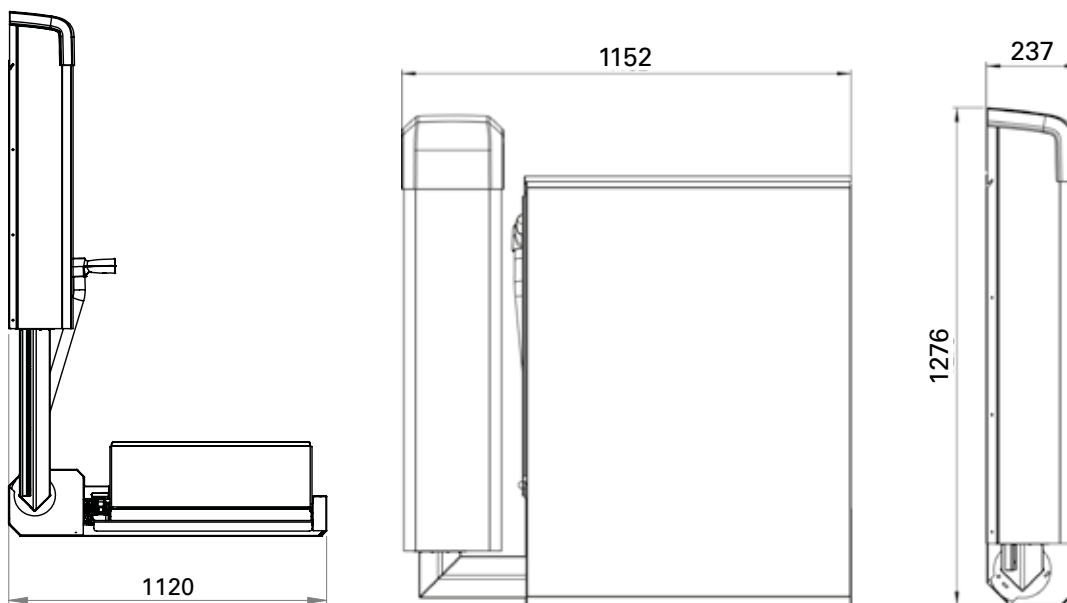

Ominaisuudet	SwingOn
Ympäristö	Sisätilat/ulkotilat
IP-suojaluokka	IP44
Enimmäiskuorma	300 kg
Nostokorkeus	Enintään 500 mm
Koko ylös taitettuna l x k x s	1160 mm x 1290 mm x 240 mm
Käytettävissä oleva tasoalue (l x s) mm	700 mm x 830 mm - 1400 mm
Asennusvaihtoehdot	Asennus vasemmalle tai oikealle
Kierros aika taitetusta asennosta	noin 45 s
Turvallisuus	Ylikuormasuojaus Akkutehonlähde
Tason ohjaus	Jatkuvasti painettavat ylös- ja alas-painikkeet
Kutsupisteet	Kutsupainike avainkytkimellä
Moottorijärjestelmä	Vaihteistoakuaattori, ruuvipyörä
Ohjausjärjestelmä	Pientietokonepohjainen ohjausjärjestelmä
Virtalähde	1 x 220/240 VAC, 1 A
Käyttöjännite	24 V DC, akkutehonlähde
Käyttö	Pitopainallus
Ohjauskotelot	Integroitu
RAL-väri	Yläpinta: 2008 Muu: 9022 metallinharmaa
Vaatimustenmukaisuustodistus	MD 2006/42/EC
Valmistusmaa	Ruotsi
Varusteet	Avainkäyttöinen lukko Alusta vapaata asennusta varten Langaton kauko-ohjain

Vain käyttäjillä, kauppiilla ja kiinteistön omistajilla on pääsy hissiin.
Emme suosittele julkiseen käyttöön.

Lisätietoja tuotteista ja
tarvevalikoimastamme saat ottamalla
yhteyttä Cibes Lift AB:hen.
Tuotetiedot ovat yleisluonteisia.
Varaamme oikeuden tehdä muutoksia
tuotesuunnitteluun ja tuotteen määrittelyyn.
Väriainostossa voi esiintyä vähäistä
vaihtelua. Cibes Lift -tuotemerkin omistaa
Cibes Lift Holding AB.
©Cibes Lift Group 2016