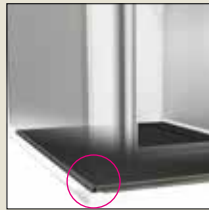

12. Listwy bezpieczeństwa
Umieszczone listwy bezpieczeństwa wokół podłogi platformy, zatrzymują platformę przy najmniejszym dotknięciu. Dostarczane w kolorze szarym.